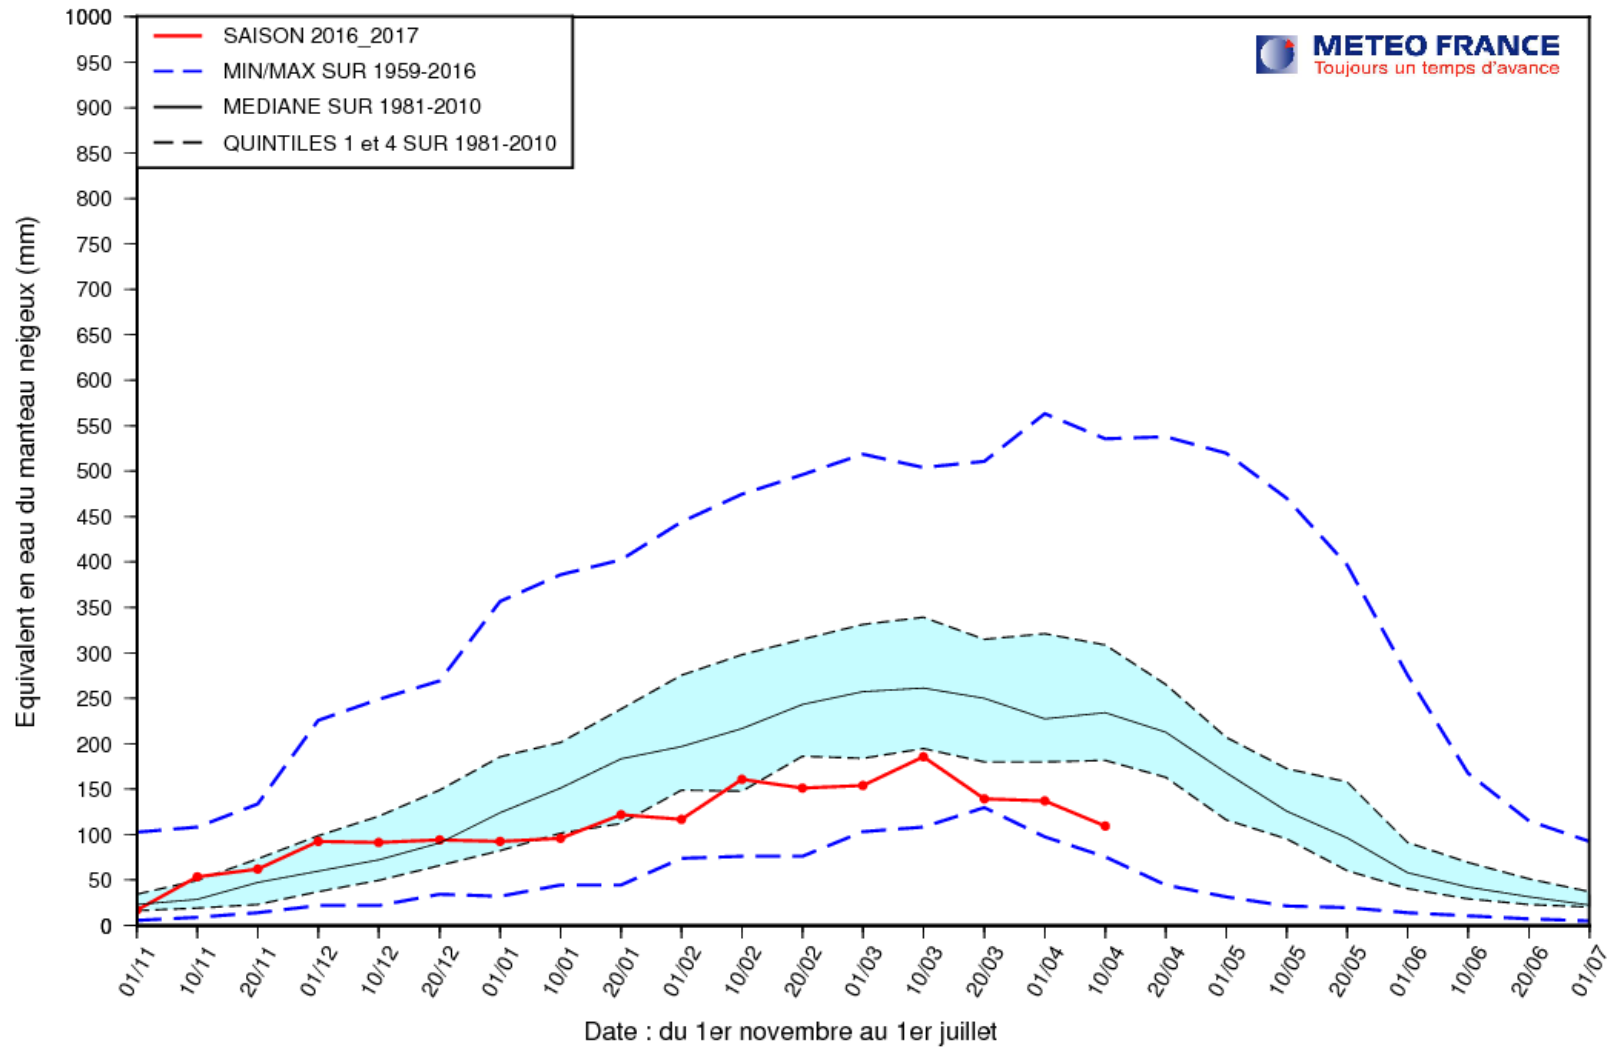

EQUIVALENT EN EAU DU MANTEAU NEIGEUX (MODELE SIM2)

ALPES (Altitude > 1000 m.)

EQUIVALENT EN EAU DU MANTEAU NEIGEUX (MODELE SIM2)

ALPES DU NORD (Altitude > 1000 m.)

EQUIVALENT EN EAU DU MANTEAU NEIGEUX (MODELE SIM2)

ALPES DU SUD (Altitude > 1000 m.)

EQUIVALENT EN EAU DU MANTEAU NEIGEUX (MODELE SIM2)

DEPARTEMENT 66 (Altitude > 1000 m.)