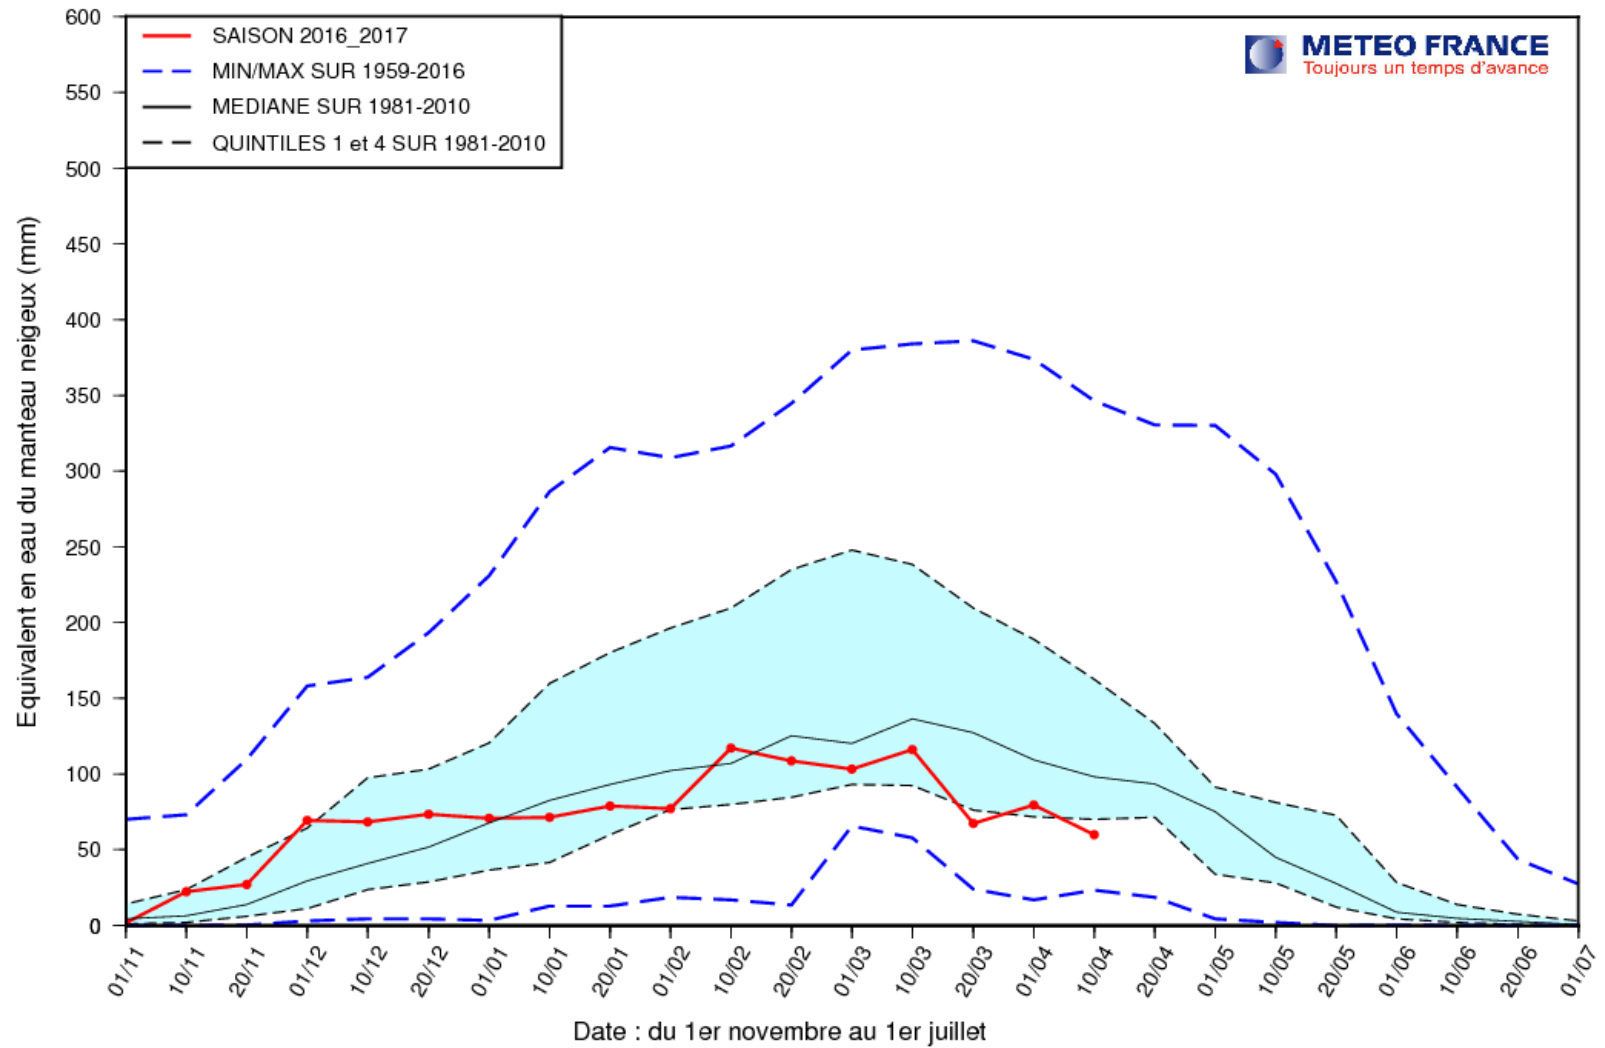

EQUIVALENT EN EAU DU MANTEAU NEIGEUX (MODELE SIM2)

ALPES (Altitude > 1000 m.)

EQUIVALENT EN EAU DU MANTEAU NEIGEUX (MODELE SIM2)

ALPES DU NORD (Altitude > 1000 m.)

EQUIVALENT EN EAU DU MANTEAU NEIGEUX (MODELE SIM2)

ALPES DU SUD (Altitude > 1000 m.)

EQUIVALENT EN EAU DU MANTEAU NEIGEUX (MODELE SIM2)

DEPARTEMENT 66 (Altitude > 1000 m.)