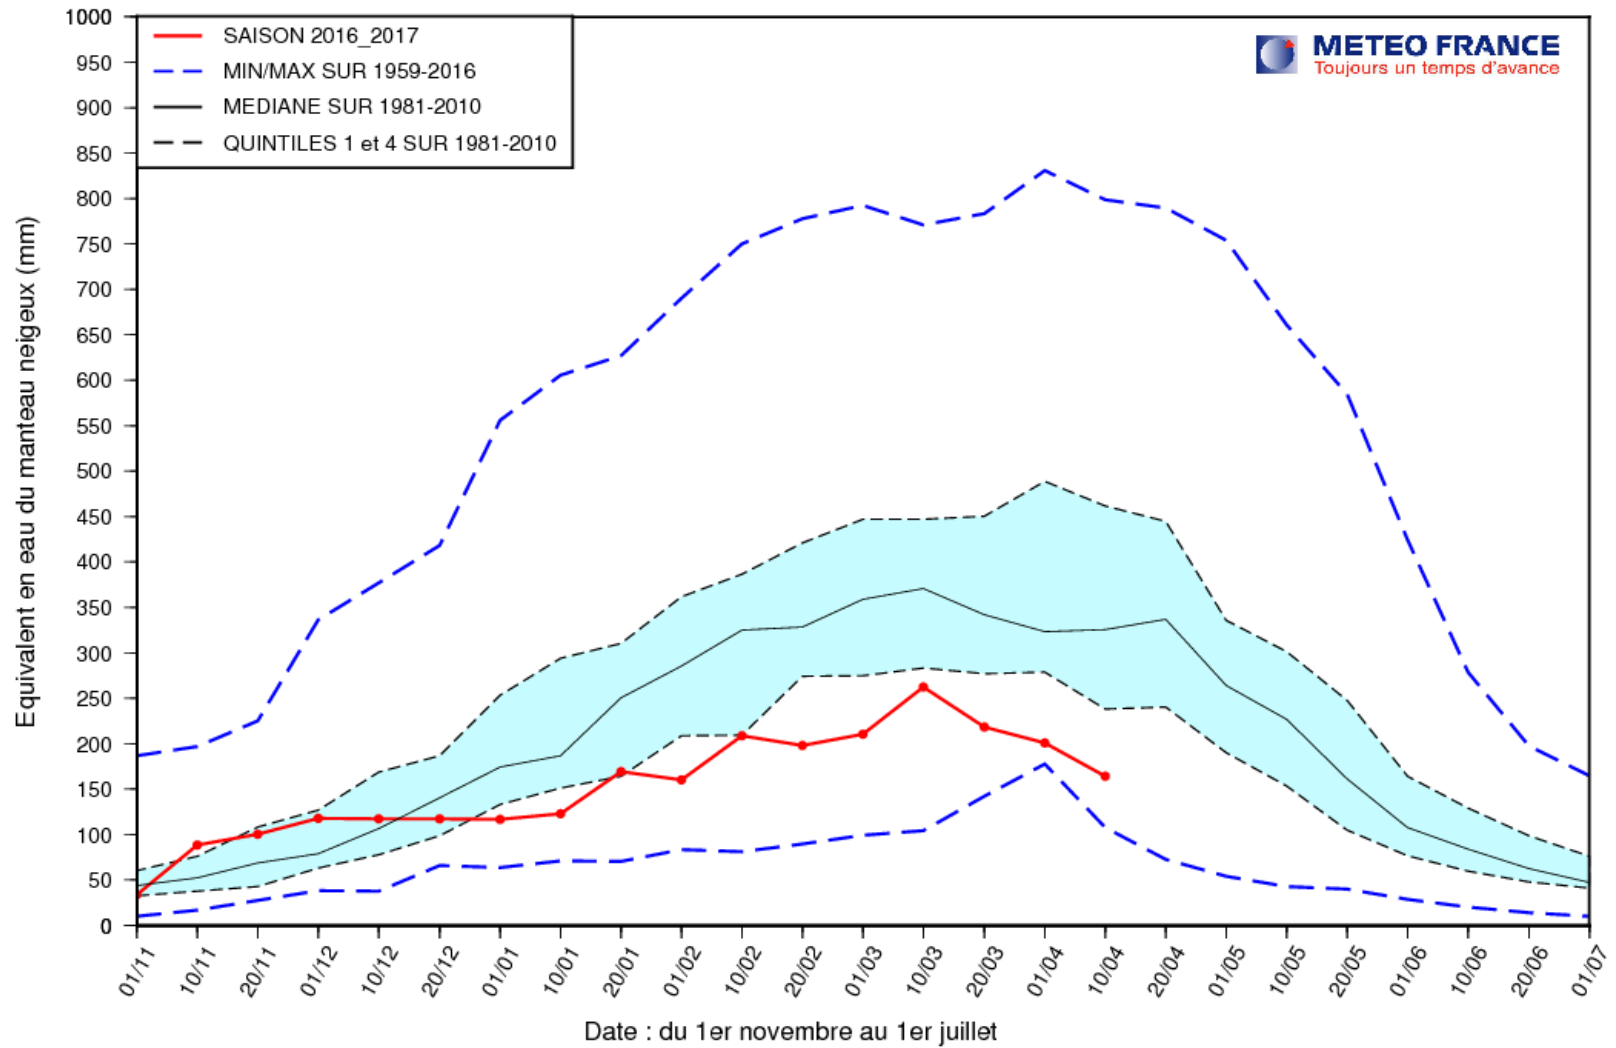

EQUIVALENT EN EAU DU MANTEAU NEIGEUX (MODELE SIM2)

ALPES (Altitude > 1000 m.)

EQUIVALENT EN EAU DU MANTEAU NEIGEUX (MODELE SIM2)

ALPES DU NORD (Altitude > 1000 m.)

EQUIVALENT EN EAU DU MANTEAU NEIGEUX (MODELE SIM2)

ALPES DU SUD (Altitude > 1000 m.)

EQUIVALENT EN EAU DU MANTEAU NEIGEUX (MODELE SIM2)

DEPARTEMENT 66 (Altitude > 1000 m.)